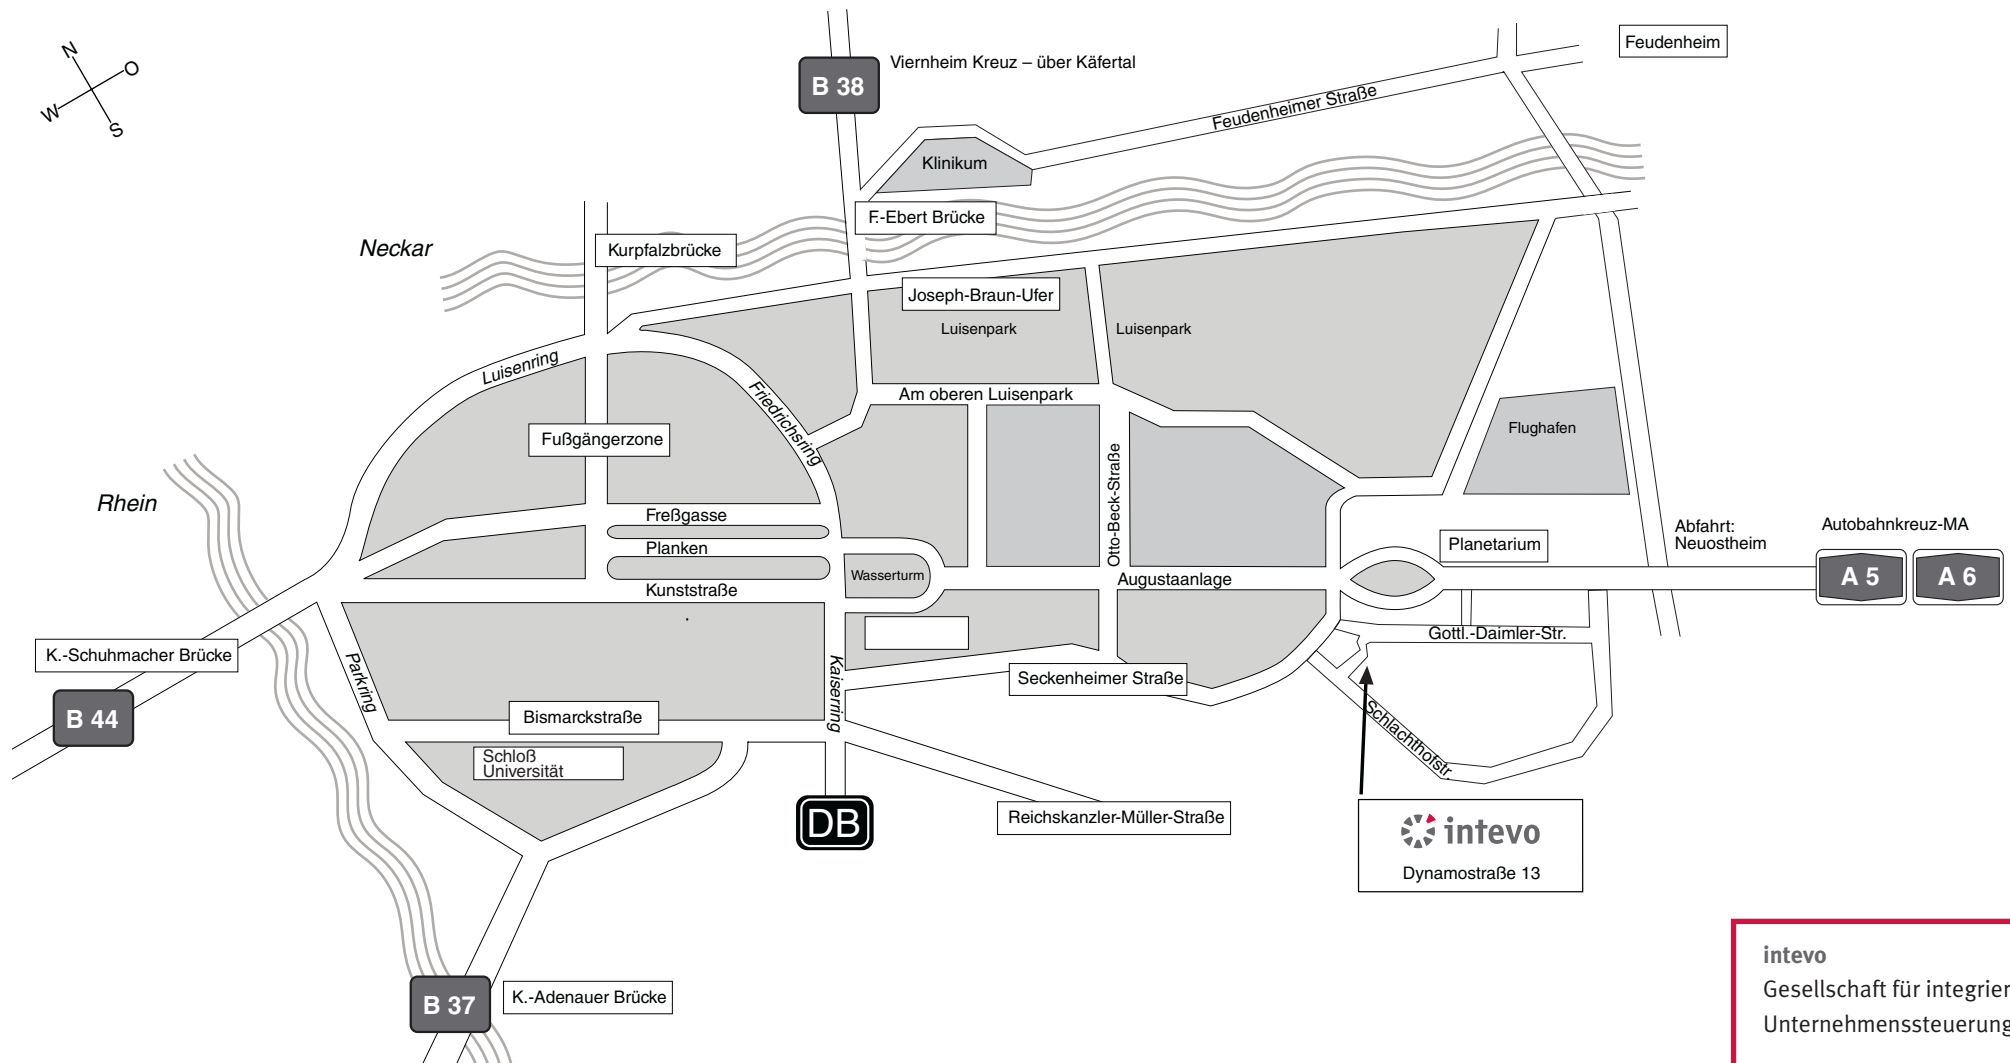

Anfahrt

intevo
Gesellschaft für integrierte
Unternehmenssteuerung mbH

Dynamostraße 13
68165 Mannheim
Tel. 07 00 / 12 85 41-10
Fax 07 00/ 12 85 41-11
kontakt@intevo.de
<http://www.intevo.de>